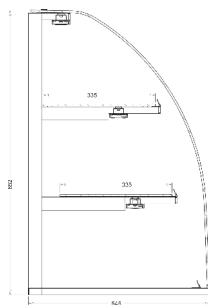

Romana

Obslužná nechladičí vitrina pro prodej zboží.
Čelní netvrzené oblé/kolmé sklo tl. 6mm.
Police z tvrzeného skla. Ze strany obsluhy **nejso** umístěna posuvná dvířka. Osvětlení za pomoci AL liniových těles s moderními LED čipy. Na přání je možné dodat lisované nerezové tácky nebo cukrářské tácky pro vystavení zboží.

Záruční doba 24 měsíců.

Záruční a pozáruční opravy provádí výrobce nebo po dohodě servis v místě uživatele.
Výrobce si vyhrazuje právo změny.

rozměry	počet polic	možnost přepážky	instal. příkon	výstav. plocha	nosnost vys. pl.	nosnost police	hmotnost	druh skla
1028 x 545 x 852	2	ne	55 W	1,1 m²	30 kg	5 kg	55 kg	oblé/kolmé tl. 6 mm, netvrzené boky netvrzené
1328 x 545 x 852			90 W	1,5 m²			60 kg