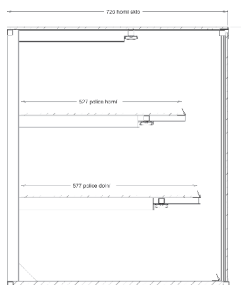

Romana

Obslužná nechladičí vitrina pro prodej zboží.
Čelní netvrzené oblé/kolmé sklo tl. 6mm.
Police z tvrzeného skla. Ze strany obsluhy **nejso** umístěna posuvná dvířka. Osvětlení za pomoci AL liniových těles s moderními LED čipy. Na přání je možné dodat lisované nerezové tácky nebo cukrářské tácky pro vystavení zboží.

Záruční doba 24 měsíců.

Záruční a pozáruční opravy provádí výrobce nebo po dohodě servis v místě uživatele.
Výrobce si vyhrazuje právo změny.

rozměry	počet polic	možnost přepážky	instal. příkon	výstav. plocha	nosnost vys. pl.	nosnost police	hmotnost	druh skla
1028 x 545 x 852	2	ne	55 W	1,1 m ²	30 kg	5 kg	55 kg	oblé/kolmé tl. 6 mm, netvrzené boky netvrzené
1328 x 545 x 852			90 W	1,5 m ²			60 kg	