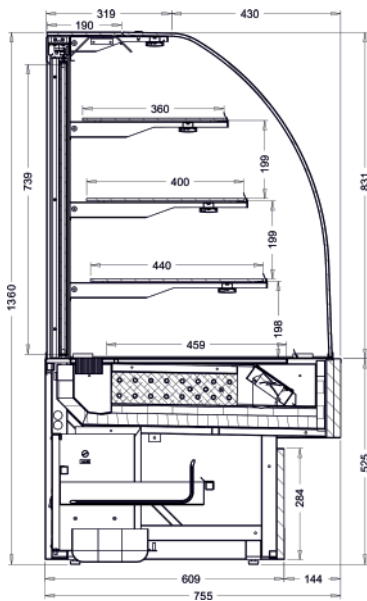

Ramona

Obslužná chladicí vitrina pro prodej zboží v rozsahu +4° až +8°C*.
Čelní netvrzené oblé sklo tl. 6mm výklopné s aretací řetízky.
Spodní výstavní plocha v nerezovém provedení, korpus vitríny z laminovaných DTD dekorů.
Police z tvrzeného skla.
Ze strany obsluhy posuvná dvířka s dvojitým izolačním sklem s tlumičem dojezdu v koncových polohách. Chlazení dynamické.
Chladicí jednotka s funkcí samočištění kondenzátoru a automatickým odpařováním odpadního kondenzátu zbytkovým teplem s chladicího okruhu. Osvětlení za pomoci AL liniových těles s moderními LED čipy. Digitální elektronický regulátor pro optimální řízení provozních cyklů vitríny.
Záruční doba 24 měsíců.
Záruční a pozáruční opravy provádí výrobce nebo po dohodě servis v místě uživatele.

rozměry	počet polic	možnost přepážky	instal. příkon	klim. třída	hlučnost	výstav. plocha	nosnost výs. pl.	nosnost police	hmotnost	chladivo	druh skla
750 x 755 x 1360	3	ne	850 W	3	< 60 db	1,2 m²	30 kg	5 kg	150 kg	R 404A	oblé tl.6mm netvrzené
1050 x 755 x 1360		ano	950 W			1,7 m²			200 kg		
1350 x 755 x 1360		ano	1050 W			2,2 m²			250 kg		
1500 x 755 x 1360		ano	1150 W			2,7 m²			300 kg